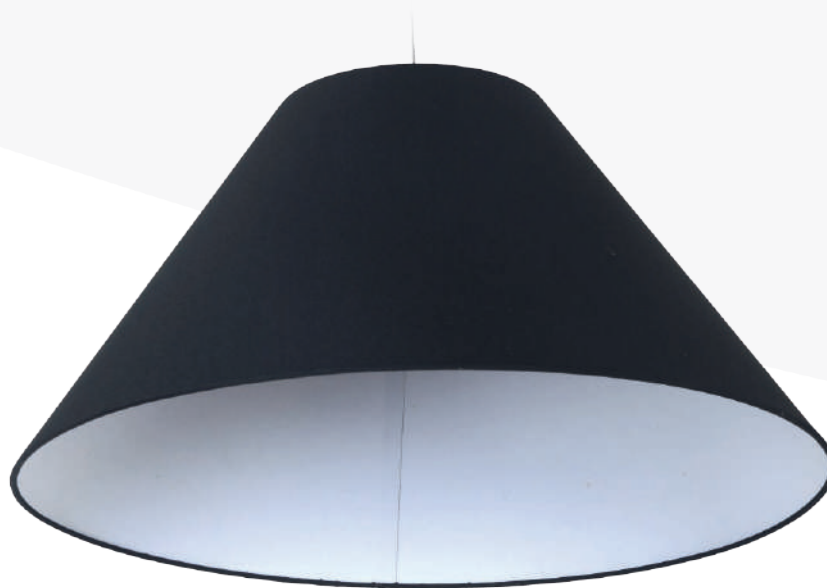

Артикул	Диаметр	Высота	Лампы	Вес (кг)	Цвет
Riccardo E 4.1 C	25 см	37 см	E27 60W – 1 шт.	2,2	кремовый

Riccardo E 4.1 GR

Riccardo E 4.1 LG

Артикул	Диаметр	Высота	Лампы	Вес (кг)	Цвет
Riccardo E 4.1 GR	25 см	37 см	E27 60W – 1 шт.	2,2	зеленый
Riccardo E 4.1 LG	25 см	37 см	E27 60W – 1 шт.	2,2	светло-серый

ПОДВЕСЫ

Naro E 1.P2 BR

Naro E 1.P1 B

Артикул	Диаметр	Высота	Лампы	Вес (кг)	Цвет
Naro E 1.P1 B	43,5 см	30 см	E27 – 1 шт.	0,48	черный
Naro E 1.P2 BR	33 см	22 см	E27 – 1 шт.	0,28	коричневый

Naro E 1.P4 C

Naro E 1.P3 B