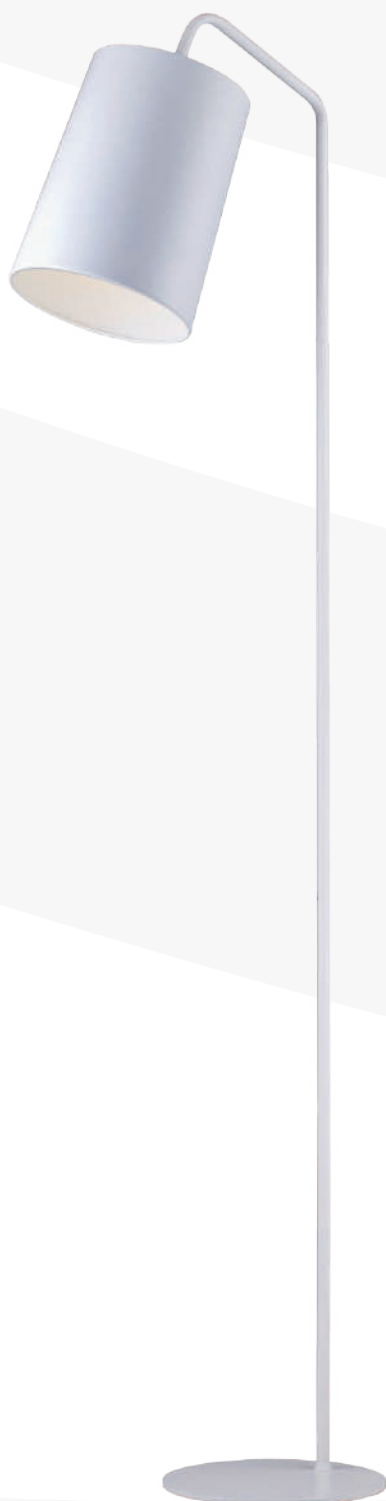

Ultimo E 3.1.1 W

Артикул	Диаметр	Высота	Лампы	Вес (кг)	Цвет
Ultimo E 4.1.1 W	18 см	61 см	E27 60W – 1 шт.	2,2	белый
Ultimo E 3.1.1 W	28 см	185 см	E27 60W – 1 шт.	4,1	белый