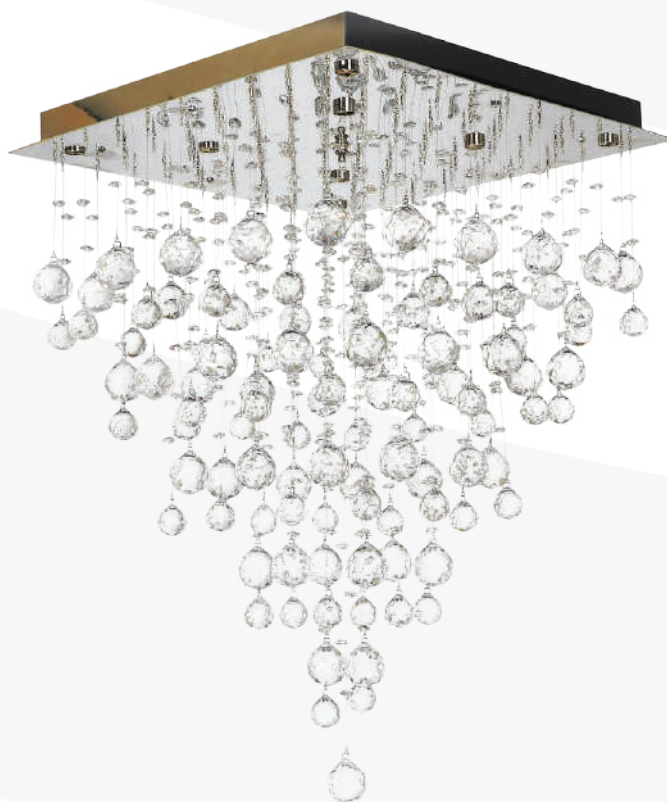

Flusso H 1.4.50.515 G