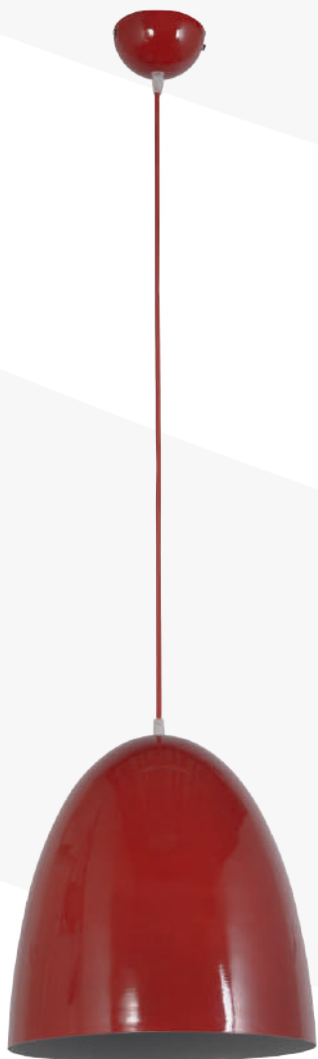

Bruno E 1.3.P1 R