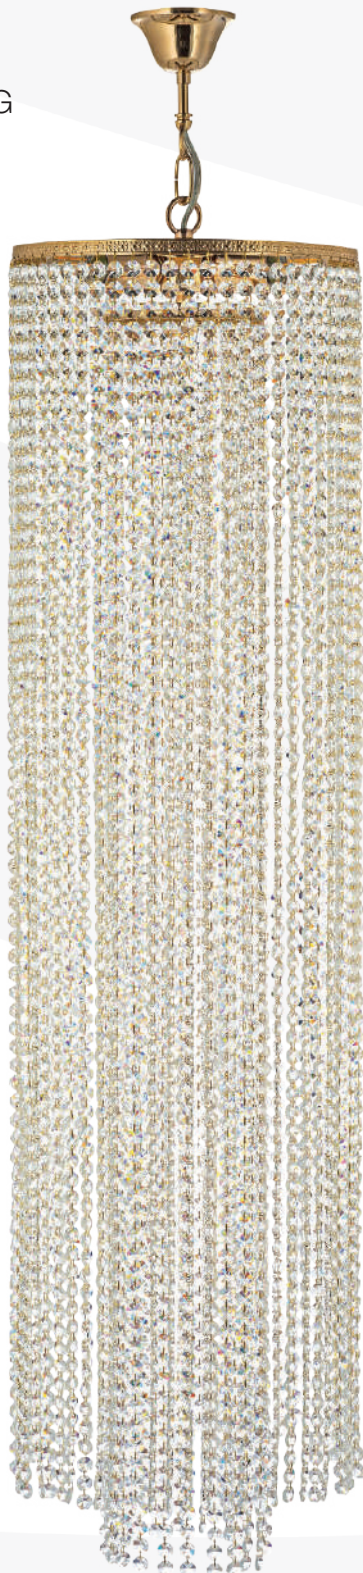

Stella E 1.5.30.101 G

Артикул	Диаметр	Высота	Лампы	Вес (кг)	Цвет
Stella E 1.5.30.101 G	30 см	120 см	E27 60W – 3 шт.	13	золото
Stella E 1.5.30.101 N	30 см	120 см	E27 60W – 3 шт.	13	никель